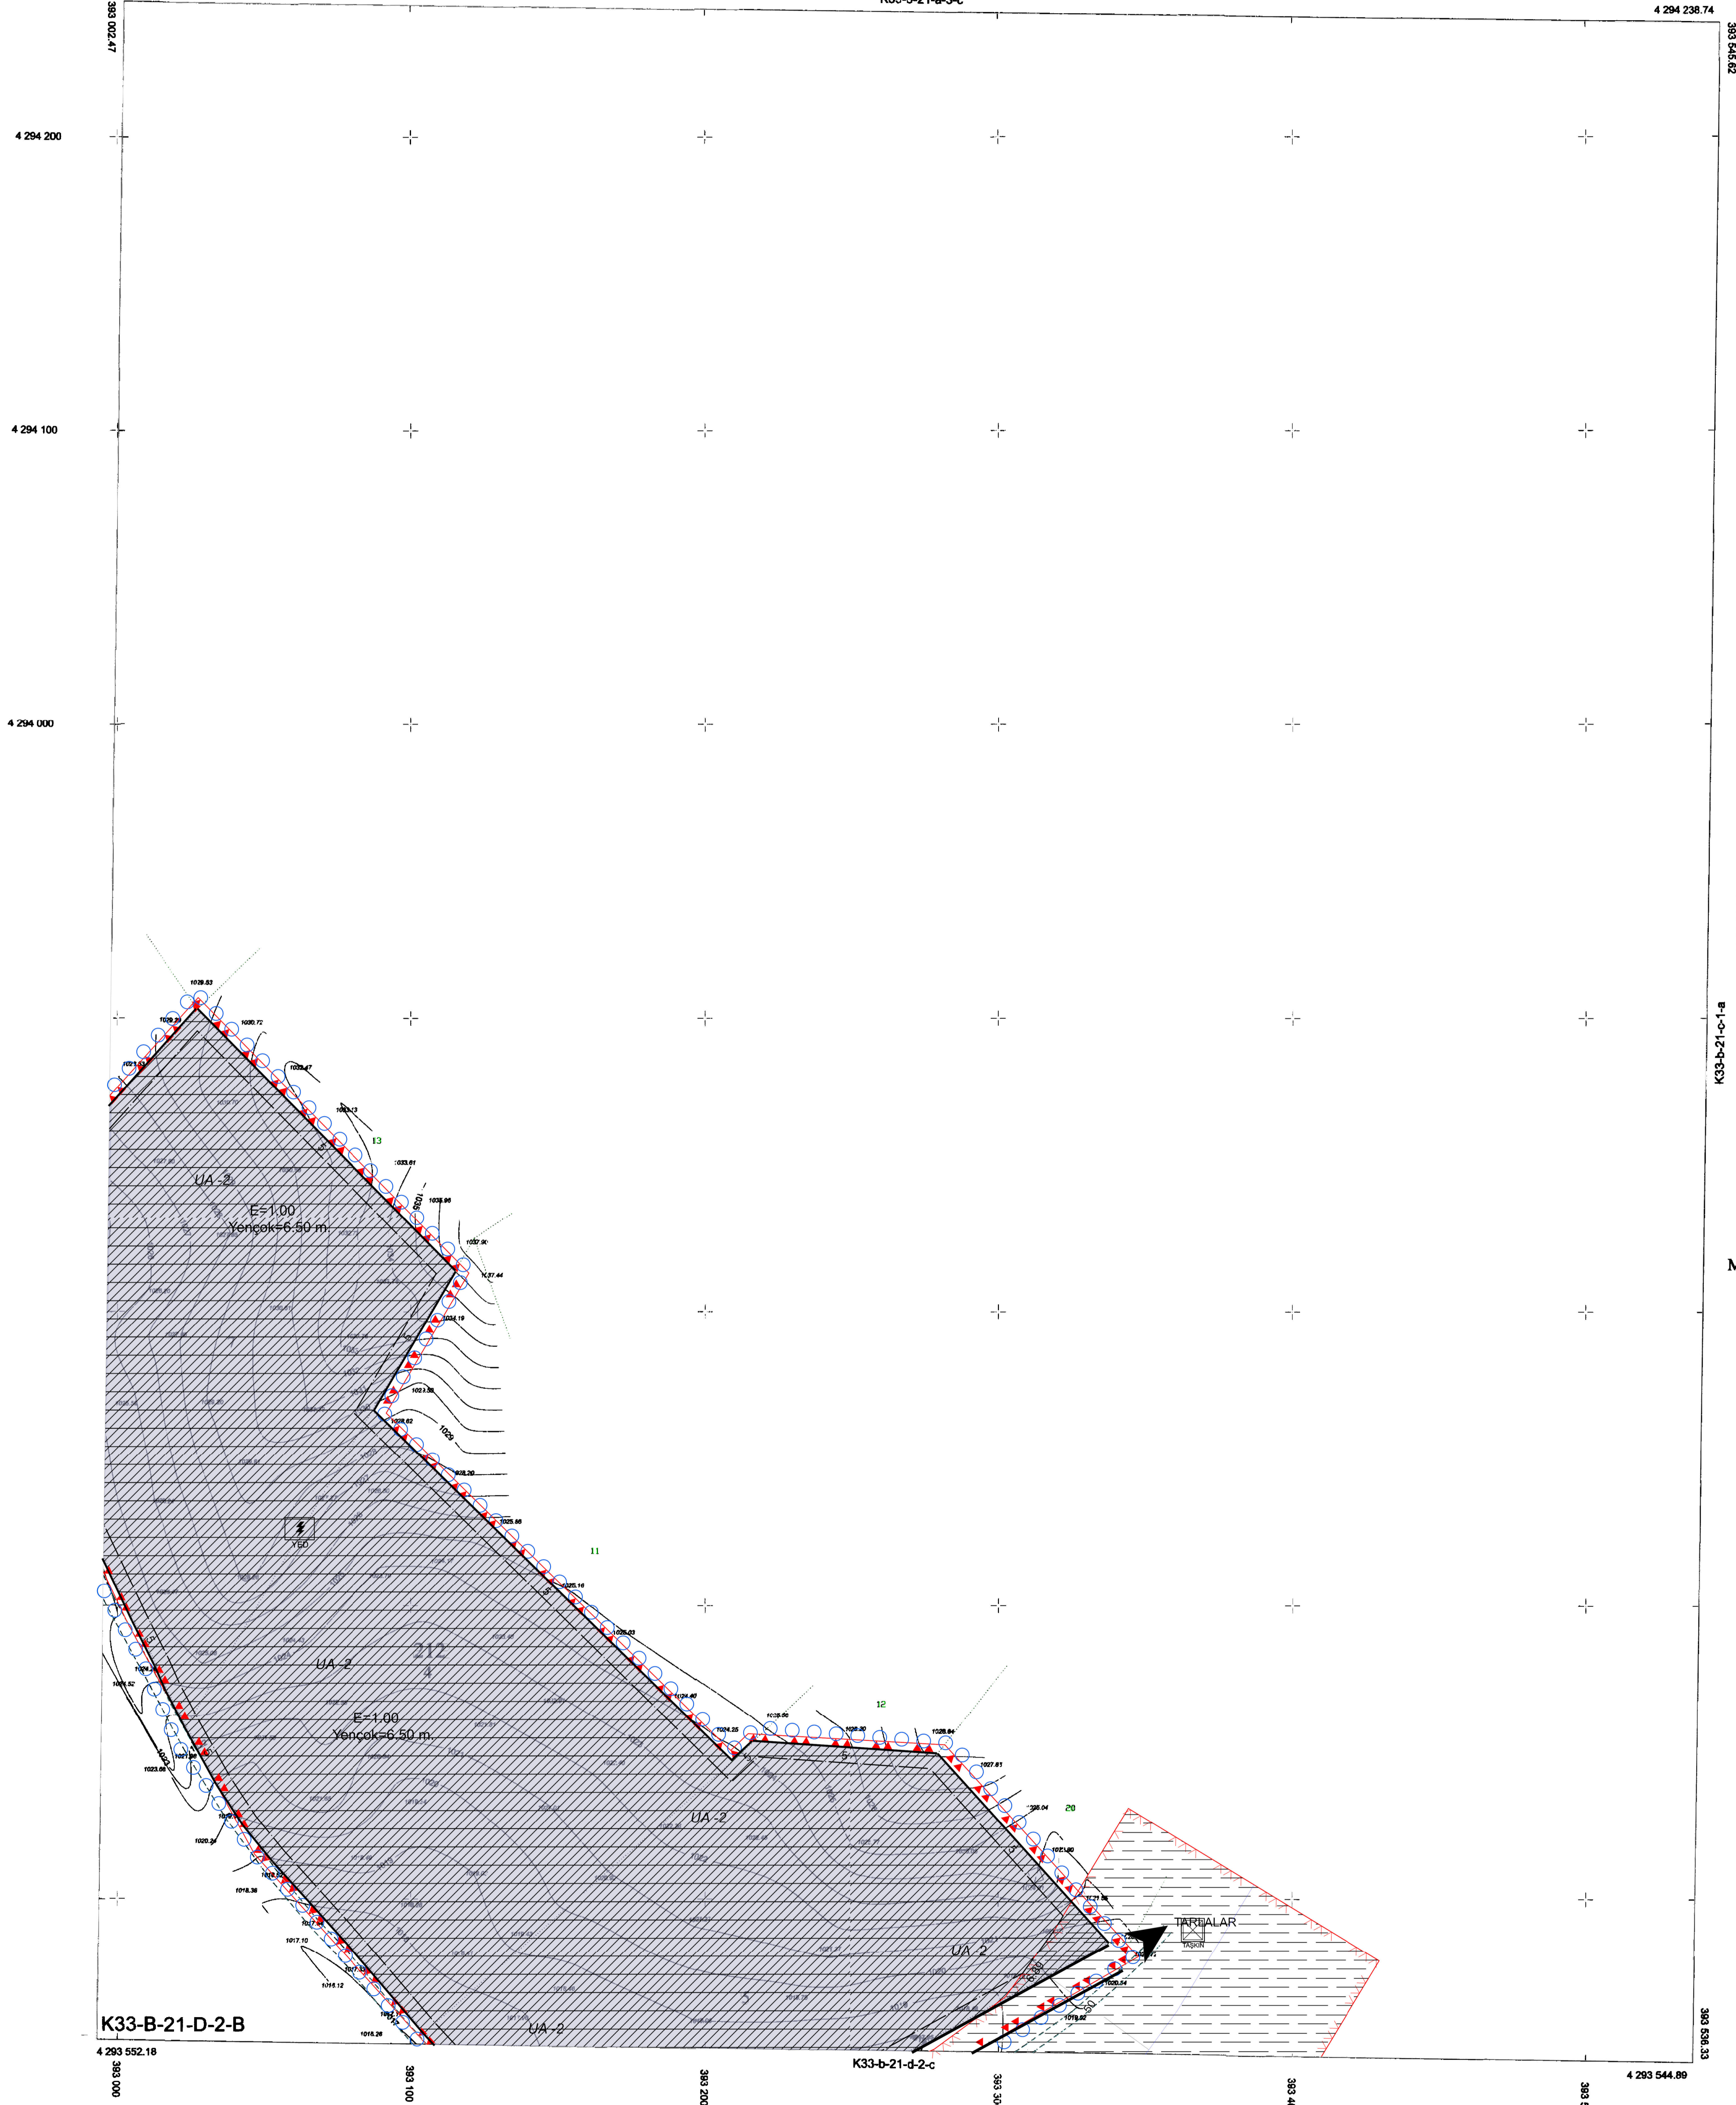

ITRF 96 KOORDİNAT SİSTEMİNDE
MÜT SAVAŞ CEYLAN HARİTA MÜHENDİSLİK
BÜROSU TARAFINDAN YAPILAN 3 ADET
1/1000 LİK HALİHAZIR HARİTA ONANDI.

B-1-c-12-b-333

19/11/2024

MUSTAFA KOCAN HARİTA
Avanos Şube Başkanı

K33-B-21-D-2-B